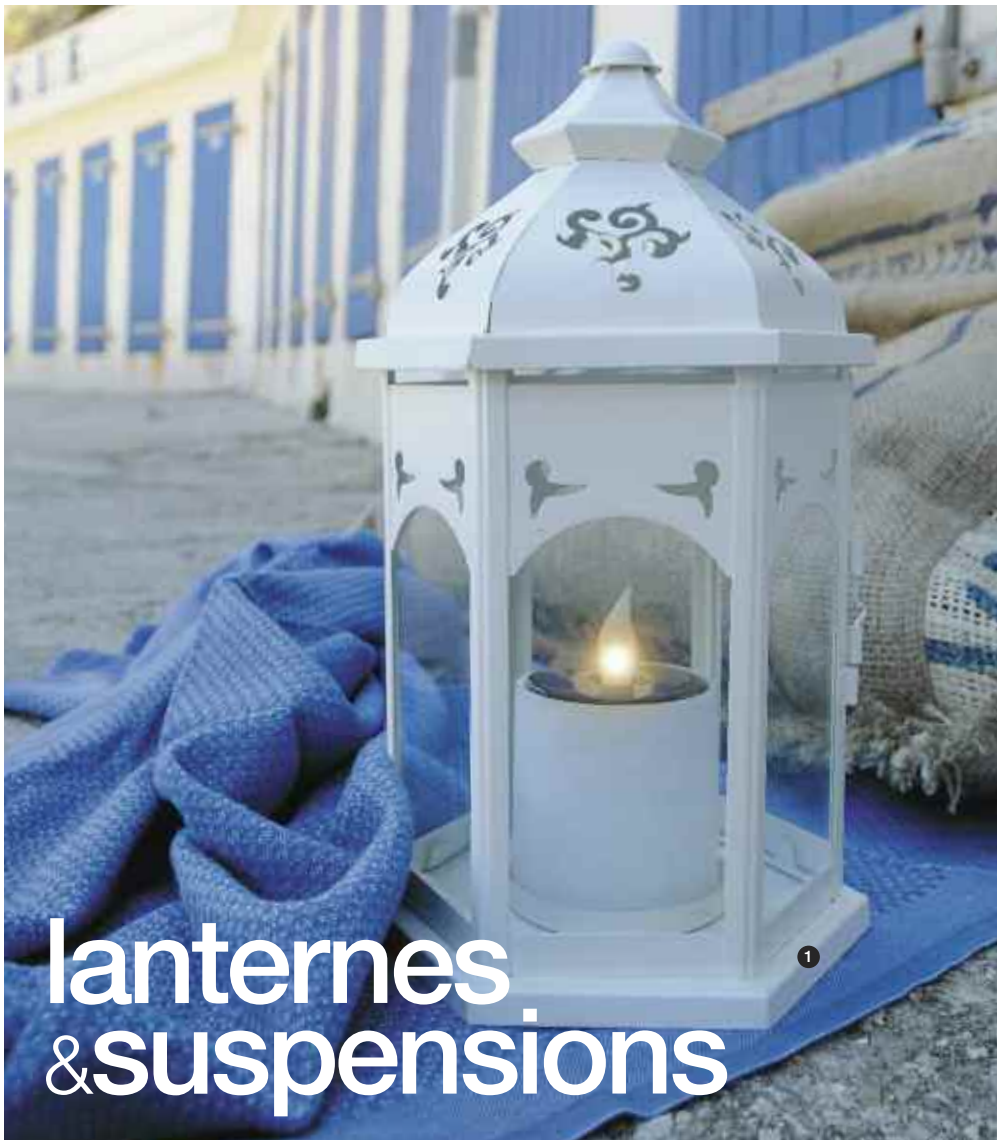

lanternes & suspensions

1 JFS064 ☀

Lanterne kiosque solaire
métal blanc

avec bougie solaire
effet scintillant

1 Led jaune - 1,2V

H : 32,5cm - L : 18,5cm - l : 16,2cm

usage extérieur seulement

2 JFS064T ☀

Lanterne kiosque solaire
métal argent

avec bougie solaire
effet scintillant

1 Led jaune - 1,2V

H : 32,5cm - L : 18,5cm - l : 16,2cm

usage extérieur seulement