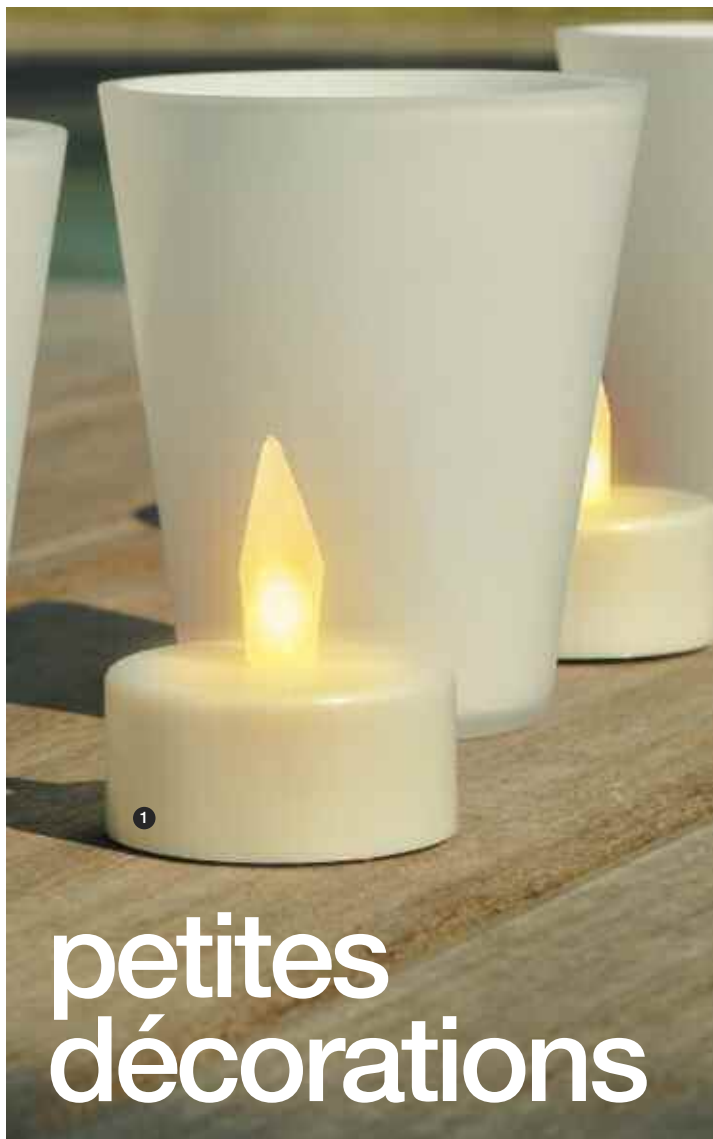

Brindille cerisier du Japon Led
36 Led blanc chaud - 24V
fixe - H : 1,80m
usage intérieur

les pots lumineux

① JFE001

Pot lumineux Led RGB
 12 Led RGB - 6V
 animation variation de couleurs
 H : 28cm - ø : 28cm
usage intérieur & extérieur

② JFE002

Pot lumineux Led blanc
 12 Led blanc - 6V
 animation variation de couleurs
 H : 28cm - ø : 28cm
usage intérieur & extérieur

①

petites décorations

1 JBCP21

4 Bougies décoratives rechargeables

1 Led ambre - 5V
 ø : 3,8cm - chargeur : 28cm
 4 pièces + 1 chargeur
usage intérieur